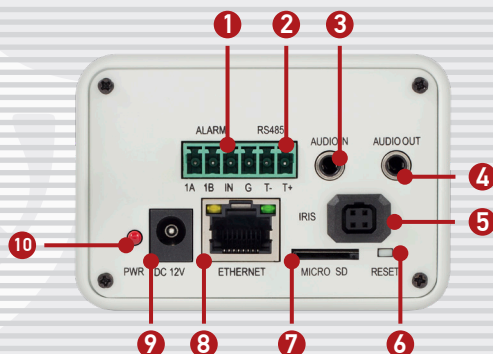

B1510

Мегапиксельная IP-камера
с возможностью установки
объектива на выбор

- 1/3" КМОП-сенсор Sony с технологией Exmor™
- До 25 кадров в секунду при разрешении 1280x960
- Одновременное кодирование: H.264/MJPEG
- Аудиовход и аудиовыход (дуплекс)
- Режим "День/Ночь"
- Сменный объектив с автоматической регулировкой диафрагмы
- Поддержка WDR (цифровой)
- Поддержка 2D/3D NR
- Многозонный детектор движения
- Подключение внешних датчиков тревоги
- Поддержка карт памяти MicroSDHC
- Поддержка технологии PoE
- Поддержка ONVIF

БЛАГОДАРЯ ШИРОКОМУ ФУНКЦИОНАЛУ IP-КАМЕРА B1510 МОЖЕТ БЫТЬ ИСПОЛЬЗОВАНА ДЛЯ РЕШЕНИЯ САМЫХ РАЗНООБРАЗНЫХ ЗАДАЧ. В ЗАВИСИМОСТИ ОТ ТРЕБОВАНИЙ, МОЖНО УСТАНОВИТЬ СМЕННЫЙ ОБЪЕКТИВ С ПОДДЕРЖКОЙ АРД, ЗАДЕЙСТВОВАТЬ ТРЕВОЖНЫЕ КОНТАКТЫ, НАСТРОИТЬ ЗАПИСЬ НА КАРТУ ПАМЯТИ И МНОГОЕ ДРУГОЕ.