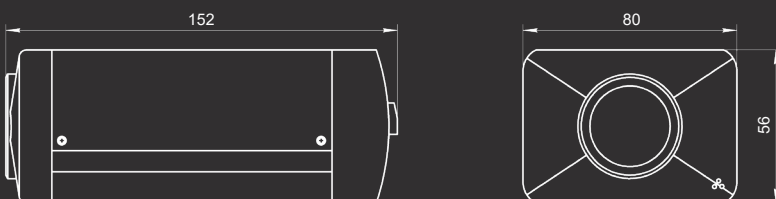

* Объектив в комплект поставки не входит и приобретается отдельно.

** Источник питания в комплект поставки не входит и приобретается отдельно.

Внимание! При покупке изделия проверяйте комплектацию и отсутствие механических повреждений. Характеристики изделия могут быть изменены без предварительного уведомления.